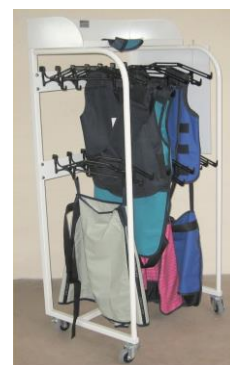

Support pour 7 vestes et 7 jupes, livré avec 14 cintres / *for 7 aprons.*

Support mural pour tabliers, pouvant contenir jusqu'à 10 tabliers qui optimise l'utilisation de l'espace et offre un confort optimal. Structure métallique fonctionnelle, barres pivotantes chromées, laquées en blanc/ *Wall storage system, for 10 aprons which makes optimum use of the space and provides greatest convenience. Functional metal construction, painted in white, chromeplated swivel bars.*